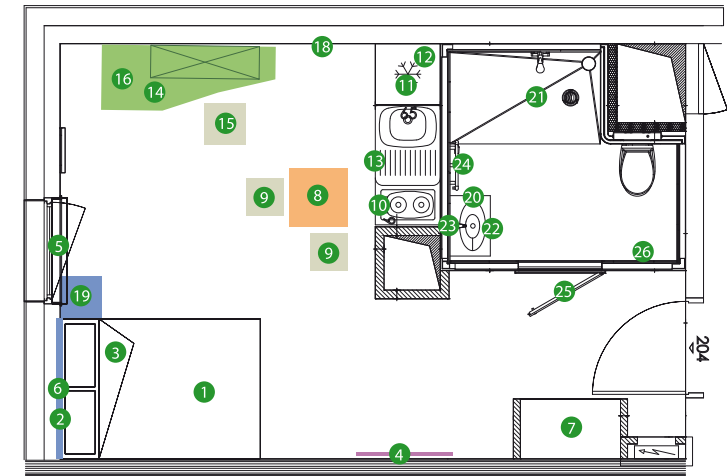

ESPACE NUIT

ESPACE CUISINE

- 1 - Literie en 120x200 cm sommier + matelas
- 2 - Tête de lit avec 1 tablette + lampe de chevet
- 3 - Kit de couchage 1 personne pour lit 120x200
- 4 - Miroir mural 160X80
- 5 - Rideau et voilage hôtelier***
- 6 - Décor mural dessus tête de lit
- 7 - Armoire ou placard de rangement dressing

- 14 - Bureau design 1,40 m + rangements
- 15 - Chaise de bureau
- 16 - Lampe de bureau
- 18 - Tableau mural déco créative
- 19 - Lampe haute sur pied

- 20 - Meuble vasque avec mitigeur
- 21 - Douche receveur extra plat
- 22 - Armoire de toilette intégrée
- 23 - Miroir lumineux
- 24 - Sèche-serviette
- 25 - Patère double
- 26 - Porte serviette

Côté Confort :

- Connection internet haut débit illimitée
- Rangement bureau grand volume
- Prises TV et téléphone

Côté Séjour :

- Rideau occultant et voilage hôtelier ***
- Bureau design 1,40 m avec ses multiples rangements
- Chaise de bureau confort
- Lampe de bureau LED
- Tableau mural déco créative
- Lampe haute sur pied

Côté Salle d'Eau :

- Meuble vasque avec mitigeur
- Douche receveur extra plat
- Armoire de toilette intégrée
- Miroir lumineux
- Sèche-serviette
- Patère double
- Porte serviette
- Porte savon
- Etc...