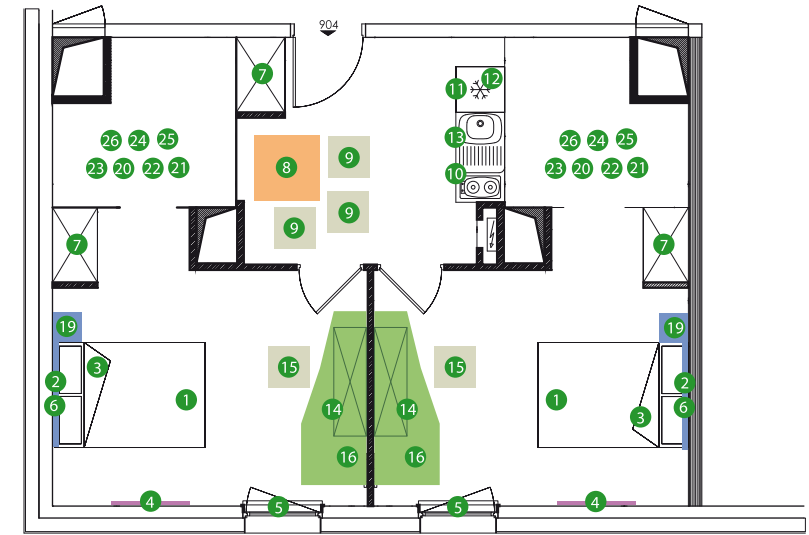

## ZOOM sur votre studio

#### ESPACE NUIT

- 1 - Literie en 140x200 cm sommier + matelas
- 2 - Tête de lit avec 1 tablette + lampe de chevet
- 3 - Kit de couchage 1 personne pour lit 140x200
- 4 - Miroir mural 160x80
- 5 - Rideau et voilage hôtelier\*\*\*
- 6 - Décor mural dessus tête de lit
- 7 - Armoire ou placard de rangement dressing

#### ESPACE SÉJOUR

- 14 - Bureau design 1,40 m + rangements
- 15 - Chaise de bureau
- 16 - Lampe de bureau
- 19 - Lampe haute sur pied

#### ESPACE SALLE D'EAU INDIVIDUELLE

- 20 - Meuble vasque avec mitigeur
- 21 - Douche receveur extra plat
- 22 - Armoire de toilette intégrée
- 23 - Miroir lumineux
- 24 - Sèche-serviette
- 25 - Patère double
- 26 - Porte serviette